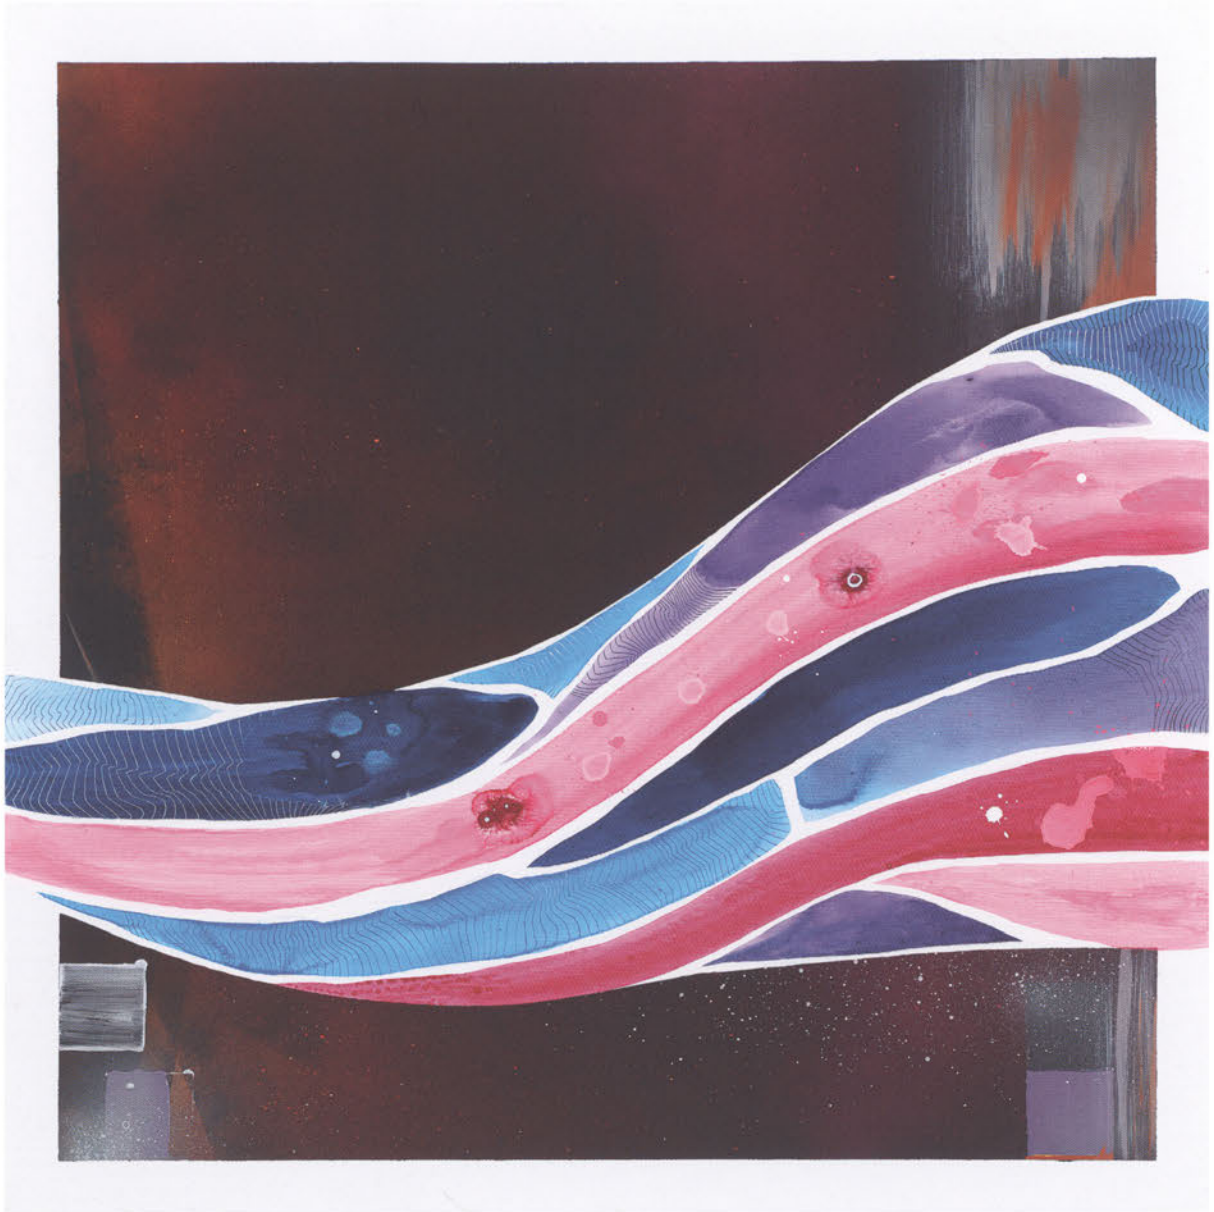

Dünenmeer, 2019, Aryl auf Leinwand, 100 x 100 cm

The Bottle, 2019, Aryl auf Leinwand, 100 x 100 cm